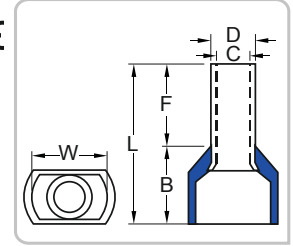

Şafak Serisi İzoleli Çift Girişli Kablo Yüksükleri (DIN 46228)

Standart : DIN 46228
Malzeme : Bakır (E-Cu), Kalay kaplı
İzolasyon : Naylon
Çalışma Sıcaklığı : Maksimum 105° 600 Volt

Ürün Kodu	Renk	Kablo Kesiti mm ²	Ebatlar (mm)						Ambalaj Miktarı (Ad)	Koli Miktarı (Ad)	Ambalaj Ağırlığı (-gr)
			F	L	W	B	D	C			
UY-23005 E	 Beyaz	2 x 0,50 mm ²	8,0	14,5	5,0	6,5	1,8	1,5	500	30.000	107
UY-23007 E	 Mavi	2 x 0,75 mm ²	8,0	14,7	5,5	6,7	2,1	1,8	500	30.000	121
UY-23010 E	 Kırmızı	2 x 1,00 mm ²	8,0	15,1	5,5	7,1	2,4	2,1	500	30.000	137
UY-23015 E	 Siyah	2 x 1,50 mm ²	8,0	15,5	6,4	7,5	2,6	2,3	500	25.000	164
UY-23025 E	 Gri	2 x 2,50 mm ²	10,0	18,5	8,0	8,5	3,3	2,9	250	12.500	137
UY-23040 E	 Turuncu	2 x 4,00 mm ²	12,0	23,1	8,8	11,1	4,2	3,8	100	6.000	98
UY-23060 E	 Yeşil	2 x 6,00 mm ²	14,0	26,1	9,5	12,1	5,3	4,9	100	5.000	149
UY-23100 E	 Kahve	2 x 10,00 mm ²	14,0	26,6	12,6	12,6	6,9	6,5	50	3.000	108
UY-23160 E	 Bej	2 x 16,00 mm ²	14,0	31,3	19,0	17,3	8,7	8,3	50	2.500	56